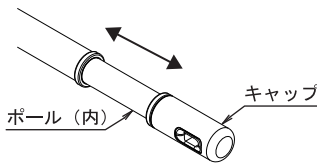

ランドリーポールを当社 AirHoop にご使用する際のご注意

ランドリーポールを当社 AirHoop にお使いのお客様はランドリーポールの落下防止のため、AirHoop の端からランドリーポールのキャップ先端までを片側で 200mm 以上残すことをお勧めします。

※ランドリーポール以外の物干竿をご使用の場合は、お使いになる物干竿の取扱説明書をご確認の上、お使いください。

ランドリーポール 品番	ポール長さ (mm)	※AirHoopの取り付け長さは施工現場に応じて調整して取り付けてください。
KS-NRP003-17P	1,000～1,700	
KS-NRP003-30P	1,700～3,000	
KS-NRP003-40P	2,200～4,000	

洗濯物の目安

一般的な衣料を実際に計測した目安です。生地や大きさなどにより、変動しますので参考にしてください。

	単品		4人家族	
	洗濯前	脱水後	洗濯前	脱水後
靴下 (左右)	60g	100g	240g	400g
下着類	170g	300g	680g	1,200g
ジーンズ (大人用)	650g	1,050g	650g	1,050g
綿ズボン (大人用)	500g	760g	500g	760g
バスタオル	200g	400g	800g	1,600g
長袖シャツ (大人用)	360g	600g	720g	1,200g
子供スパッツ	150g	200g	150g	200g
子供半ズボン	200g	400g	200g	400g
フェイスタオル	100g	150g	400g	600g
合計			4,340g	7,410g

一般的な寝具を実際に計測した目安です。材質や大きさなどにより変動しますので参考にしてください。

敷布団シングル	5kg
敷布団ダブル	7kg
掛布団シングル	2kg
掛布団ダブル	3kg

※布団などの重量物を干す場合は、掛け降ろしにご注意ください。

本製品の保証及び免責事項内容について

1. 保証期間
  お買い上げより1年間です。
2. 保証内容
  保証期間中は正常な使用状態において、万一製造上の問題により故障が生じた場合には、当社にて無償で交換いたします。

次のような場合は保証期間中でも有償修理となります。

- (1) お客様が適切な使用、維持管理を行わなかったことに起因する故障・損傷
- (2) お客様が定める施工説明書等に基づかない施工、専門業者以外による分解などに起因する故障・損傷
- (3) 建築躯体の変形など住宅部品本体以外の不具合に起因する当該住宅部品の不具合、塗装の色あせ等の経年変化又は使用に伴う摩擦等により生じる外観の現象
- (4) 海岸付近、温泉地などの地域における腐食性の空気環境に起因する故障・損傷
- (5) ねずみ、昆虫等の動物の行為に起因する故障・損傷
- (6) 火災・爆発等事故、落雷・地震・噴火・洪水・津波等天変地異又は戦争・暴動等破壊行為による故障・損傷