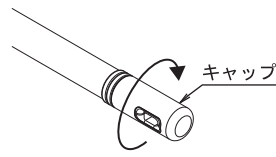

※この取扱説明書は必ずお客様にお渡し下さい。

長さを調整したい場合

ランドリーポールはポールをお好きな長さに伸縮させてお使いいただけます。

※ポールは両端を伸縮することができます。

- KS-NRP003-17P のお客様：長さ 1000mm ～ 1700mm
- KS-NRP003-30P のお客様：長さ 1700mm ～ 3000mm
- KS-NRP003-40P のお客様：長さ 2200mm ～ 4000mm

- ①キャップを反時計回りに回して緩めます。 ②ポール (内) をお好きな長さに伸縮させます。 ③キャップを時計回りに回して締め、固定します。

ランドリーポールを当社 AirHoop にご使用する際のご注意

ランドリーポールを当社 AirHoop にお使いのお客様はランドリーポールの落下防止のため、AirHoop の端からランドリーポールのキャップ先端までを片側で 200mm 以上残すことをお勧めします。