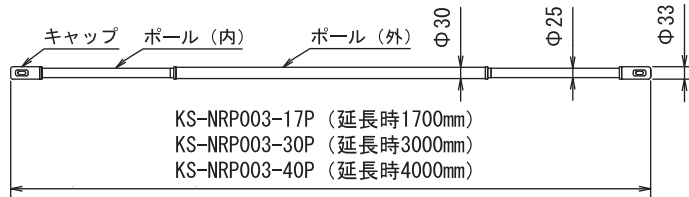

製品のサイズ・各部の名称

【短縮時】

【延長時】

お手入れ方法

安全に長くお使い頂くために定期的なお手入れをお願いします。

- ●やわらかい布でから拭きしてください。
- ●汚れがひどい場合は中性洗剤を含ませた布で拭いた後、水拭きしてください。
- ●本体部分に水を掛けると金属部分がさびて故障の原因となります。
- ●シンナー・ベンジン・みがき粉・タワシなどを使って清掃することはさけてください。変色・キズなどの原因になります。

取扱説明書

Laundry Pole (ランドリーポール) KS-NRP003

この度は「Laundry Pole」をお買い上げ頂きありがとうございました。ご使用前には取扱説明書を必ずご覧ください。お読みになった後は大切に保管してください。

株式会社 ナスタ

本 社 〒105-0004 東京都港区新橋 1-1-1 日比谷ビルディング 2F Tel : 03-6779-8775 Fax : 03-6779-8776
東京支店 〒103-0006 東京都中央区日本橋富沢町 12-16 (3F) Tel : 03-3660-1815 Fax : 03-6778-2095
大阪支店 Tel: 06-6859-5671 仙台支店 Tel: 022-207-4700 横浜支店 Tel: 045-474-0631 広島支店 Tel: 082-249-4651
札幌支店 Tel: 011-741-2250 北関東支店 Tel: 048-553-1751 名古屋支店 Tel: 052-242-2272 福岡支店 Tel: 092-472-1088
Web : www.nasta.co.jp Mail : info@nasta.co.jp

※この取扱説明書は必ずお客様にお渡し下さい。