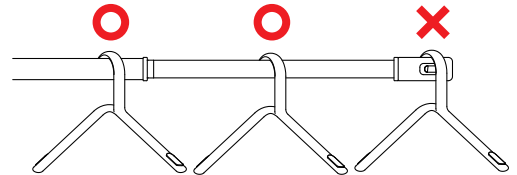

●火災や火傷・ケガ・落下破損防止のため、下記の内容は絶対に吊り下げないでください。

- ・ロウソクやオイルランプなど、火気・発熱のある物。
- ・鋭利な物などケガの恐れがある物。
- ・ガラスなどの割れる物や、落下すると危険な物。

注意

●破損や故障・落下・ケガを防止するため、下記のことをお守りください。

- ・改造や分解はしないでください。
- ・曲げるなど無理な力をかけないでください。
- ・ポールにぶら下がらないでください。
- ・長さを調整して使用する場合は赤いテープが見えるところまでしか伸ばさないでください。

●キャップは無理な力をかけて回さないでください。

無理な力をかけない

●キャップ部分にハンガーを掛けないでください。

●製品が変形したり、部品がガタついた場合はご使用を中止し、新しいものと交換してください。

●長期使用により、割れ等の劣化が生じた場合は強度が不足し、危険ですのでご使用にならないでください。

●洗濯物を干すときは、均等に荷重が掛かるようにしてください。

●閉め切った屋内で洗濯物を干した場合は結露が発生する可能性がありますので、窓を開けるなど定期的に換気を行なってください。