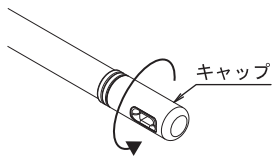

※この取扱説明書は必ずお客様にお渡し下さい。

長さを調整したい場合

ランドリーポールはポールをお好きな長さに伸縮させてお使いいただけます。

※ポールは両端を伸縮することができます。

- KS-NRP003-17P のお客様：長さ 1000mm ～ 1700mm
- KS-NRP003-30P のお客様：長さ 1700mm ～ 3000mm
- KS-NRP003-40P のお客様：長さ 2200mm ～ 4000mm

- ①キャップを反時計回りに回して緩めます。 ②ポール (内) をお好きな長さに伸縮させます。 ③キャップを時計回りに回して締め、固定します。

ランドリーポールを当社 AirHoop にご使用する際のご注意

ランドリーポールを当社 AirHoop にお使いのお客様はランドリーポールの落下防止のため、AirHoop の端からランドリーポールのキャップ先端までを片側で 200mm 以上残すことをお勧めします。