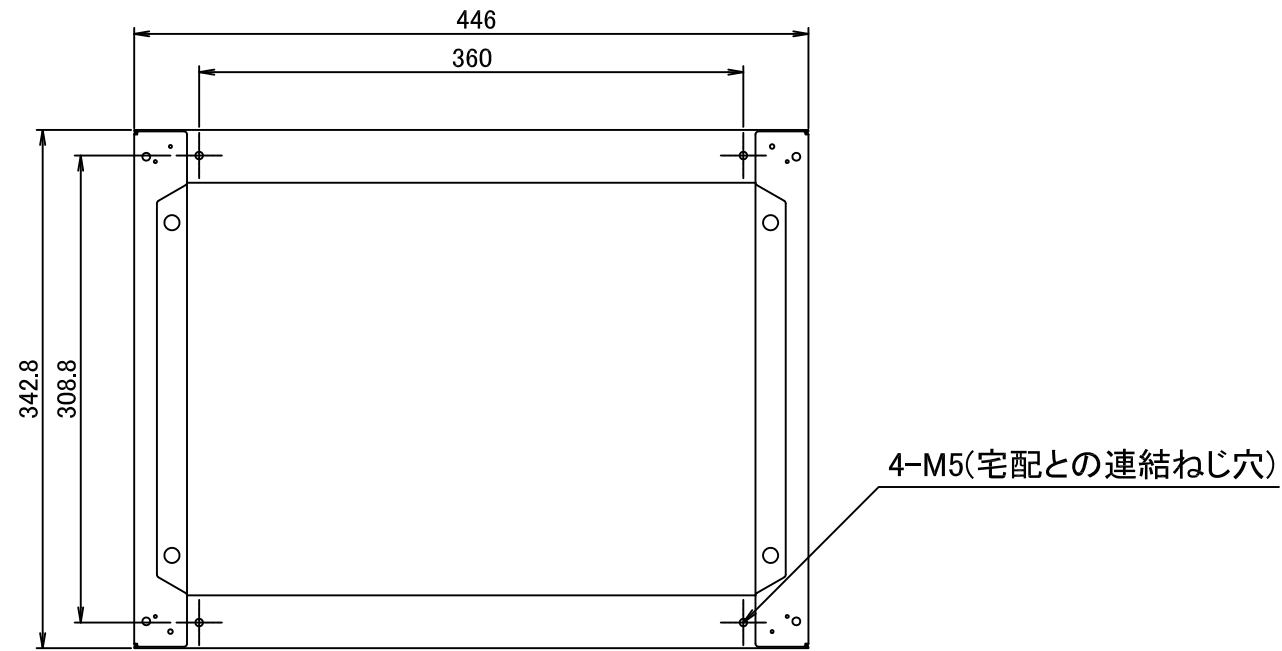

仕様

本体：高純度フェライトステンレス t=0.8 粉体塗装
 (ライトグレー)
 重量： 2.0 kg

1	本体	4	7	10	尺度	1:5	作成	'17年05月18日	品番	KS-TLT450-SH100-L	名称	戸建宅配ボックス用幅木	
2		5	8	11						図番		TLT450-SH100-L-00	株式会社ナスタ
3		6	9	12									