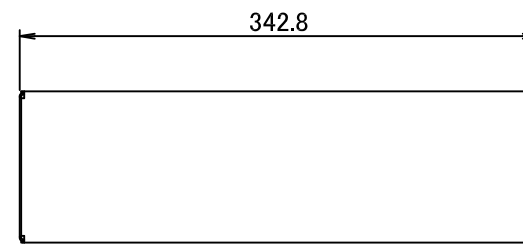

仕様

本体：高純度フェライトステンレス t=0.8 粉体塗装
 (ライトグレー)
 重量： 2.0 kg

1	本体	4	7	10	尺度	1:5	作成	'17年05月18日	品番	KS-TLT450-SH100-L	名称	戸建宅配ボックス用幅木	
2		5	8	11						図番		TLT450-SH100-L-00	株式会社ナスタ
3		6	9	12									