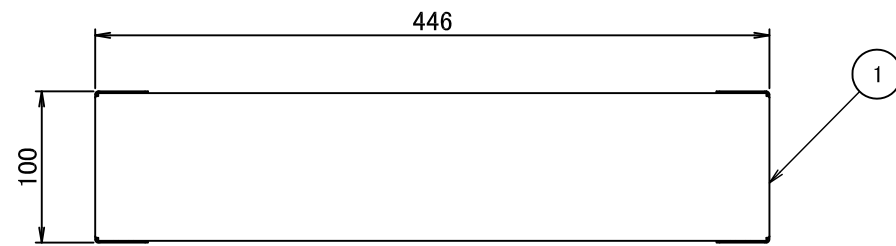

仕様

本体：高純度フェライトステンレス t=0.8 粉体塗装
 (ライトグレー)
 重量： 2.0 kg

1	本体	4	7	10	尺度	1:5	作成	'17年05月18日	品番	KS-TLT450-SH100-L	名称	戸建宅配ボックス用幅木	
2		5	8	11						図番		TLT450-SH100-L-00	株式会社ナスタ
3		6	9	12									