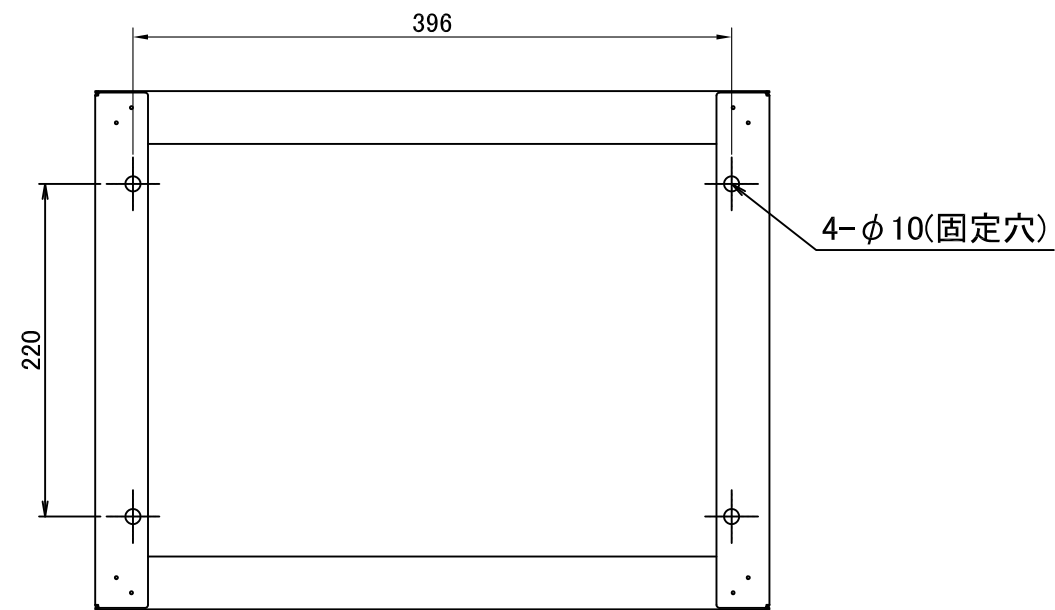

仕様

本体：高純度フェライトステンレス t=0.8 粉体塗装
 (ライトグレー)
 重量： 2.0 kg

1	本体	4	7	10	尺度	1:5	作成	'17年05月18日	品番	KS-TLT450-SH100-L	名称	戸建宅配ボックス用幅木	
2		5	8	11						図番		TLT450-SH100-L-00	株式会社ナスタ
3		6	9	12									