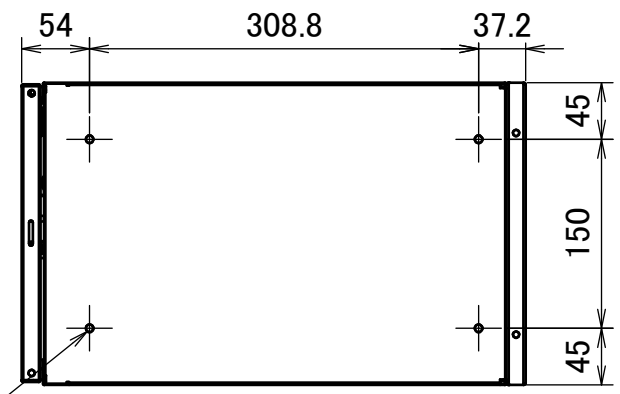

注記

- 本体：高純度フェライトステンレス t=0.8 粉体塗装 (ホワイト/ライトグレー/ブラック)
- 扉：高純度フェライトステンレス t=1.0 粉体塗装 (本体と同色塗装仕上)
- 背面パネル：高純度フェライトステンレス t=0.8 粉体塗装 (本体と同色塗装仕上)
- 錠前カバー：P C成形品 (扉と同色塗装仕上)
- 錠前：プッシュボタン錠

ボックス内寸法：H460 x W180 x D310

■カラーバリエーション表

品番	本体・扉色
KS-TLT240-S500-W	ホワイト
KS-TLT240-S500-L	ライトグレー
KS-TLT240-S500-BK	ブラック

4-φ6 (幅木との連結穴)

※「」：色品番

1	本体	4	錠前カバー	7		10		尺度	1:6	作成	'17年5月19日	品番	KS-TLT240-S500-「」	名称	戸建宅配ボックス
2	扉	5		8		11						図番	TLT240-S500-00	株式会社 ナスタ	
3	背面パネル	6		9		12									