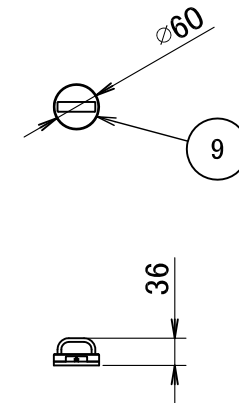

操作棒

壁付けフック

仕様

- ベース : ZAM t0.8 黒色
- 本体樹脂部品 : PP 白色
- ヒモ : ポリエステル φ1.65
  - NRP023-12WBKW ... 白色
  - NRP023-12WBKR ... 赤色
  - NRP023-12WBKG ... グレー色
- 昇降竿 : 鉄 (PP被覆) 白色
- 操作棒シャフト : 鉄 (PP被覆) 白色
- 操作棒ハンドル : PP 白色
- 壁付けフック : PP 白色

1	ベース	4	エッジカバーB	7	操作フック	10	尺度	1 : 10	作成	2017/06/06	品番	KS-NRP023-12WBKW	名称	昇降式室内物干	
2	操作位置	5	ヒモ	8	ハンドル	11						KS-NRP023-12WBKR			
3	エッジカバーA	6	昇降竿	9	壁付けフック	12						KS-NRP023-12WBKG			
												図番	NRP023-12WBKW-00	株式会社ナスタ	