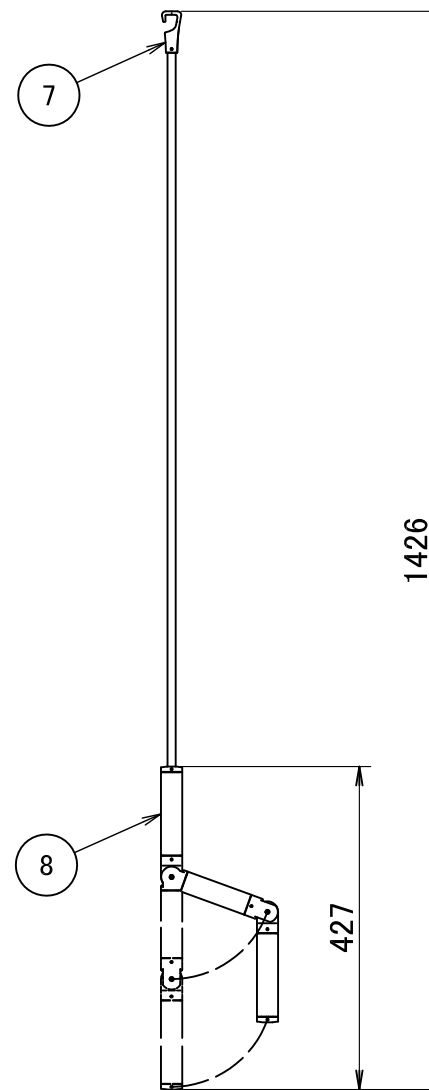

操作棒

壁付けフック

仕様

- ベース : ZAM t0.8 黒色
- 本体樹脂部品 : PP 白色
- ヒモ : ポリエステル φ1.65
  - NRP023-12WBKW ... 白色
  - NRP023-12WBKR ... 赤色
  - NRP023-12WBKG ... グレー色
- 昇降竿 : 鉄 (PP被覆) 白色
- 操作棒シャフト : 鉄 (PP被覆) 白色
- 操作棒ハンドル : PP 白色
- 壁付けフック : PP 白色

1	ベース	4	エッジカバーB	7	操作フック	10	尺度	1 : 10	作成	2017/06/06	品番	KS-NRP023-12WBKW	名称	昇降式室内物干	
2	操作位置	5	ヒモ	8	ハンドル	11						KS-NRP023-12WBKR			
3	エッジカバーA	6	昇降竿	9	壁付けフック	12						KS-NRP023-12WBKG			
												図番	NRP023-12WBKW-00	株式会社ナスタ	