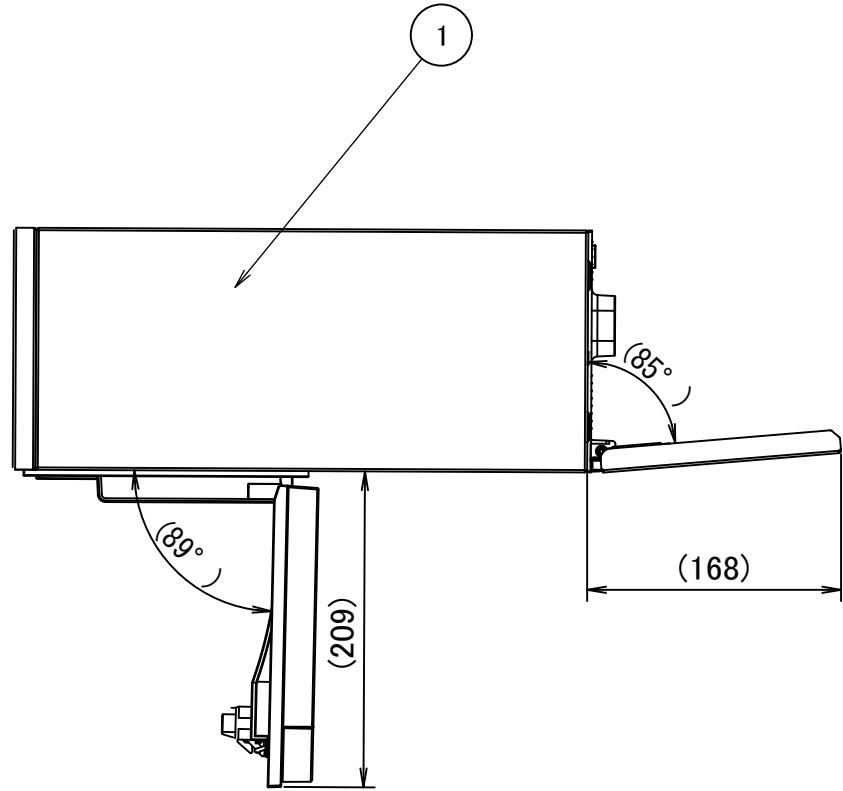

戸建郵便受箱(防滴型): KS-MAB3-LLK-W (左勝手 色:ホワイト)
 KS-MAB3-LLK-L (左勝手 色:ライトグレー)
 KS-MAB3-LLK-BK (左勝手 色:ブラック)
 KS-MAB3-LLK-BD (左勝手 色:ボルドー)
 KS-MAB3-LLK-DB (左勝手 色:ダークブラウン)

※壁埋め込みで施工する場合、②のフラップは埋め込まないでください。

埋め込み可能範囲

1	本体	4	戸建用大型ダイヤル錠	7	10	尺度	1:5	作成	'21年01月15日	品番	MAB3-LLK-「」	名称	大型郵便物対応戸建郵便受箱 Qual 縦型貫通タイプ
2	フラップ(投入口)	5	ナスタガード	8	11					図番	MAB3-LLK-「」-01	株式会社 ナスタ	
3	扉(取出し口)	6		9	12								