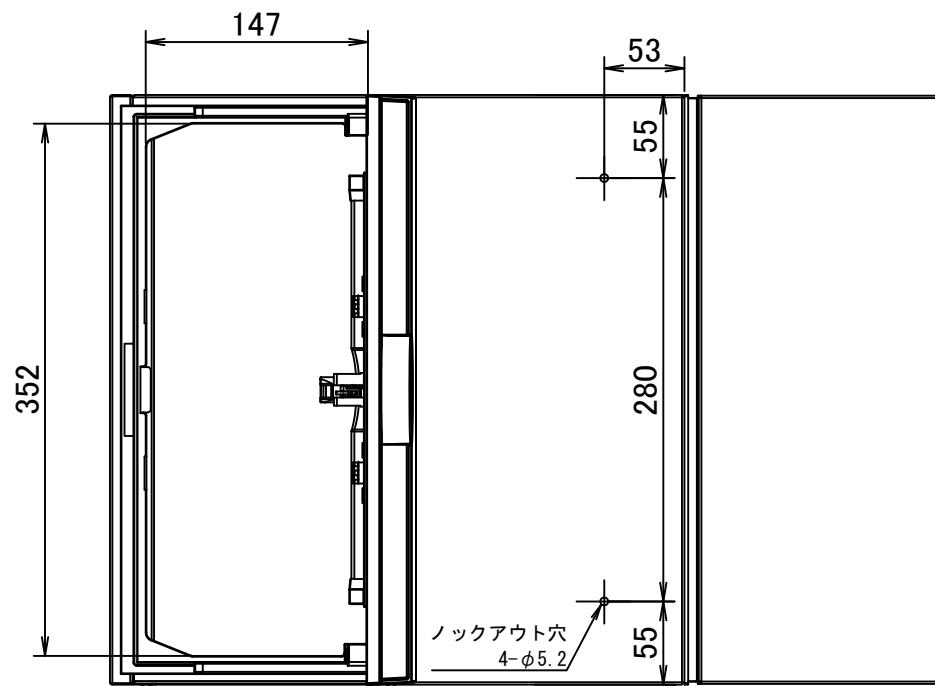

戸建郵便受箱(防滴型): KS-MAB3-LLK-W (左勝手 色:ホワイト)
 KS-MAB3-LLK-L (左勝手 色:ライトグレー)
 KS-MAB3-LLK-BK (左勝手 色:ブラック)
 KS-MAB3-LLK-BD (左勝手 色:ボルドー)
 KS-MAB3-LLK-DB (左勝手 色:ダークブラウン)

※壁埋め込みで施工する場合、②のフラップは埋め込まないでください。

埋め込み可能範囲

1	本体	4	戸建用大型ダイヤル錠	7	10	尺度	1:5	作成	'21年01月15日	品番	MAB3-LLK-「」	名称	大型郵便物対応戸建郵便受箱 Qual 縦型貫通タイプ
2	フラップ(投入口)	5	ナスタガード	8	11					図番	MAB3-LLK-「」-01	株式会社 ナスタ	
3	扉(取出し口)	6		9	12								