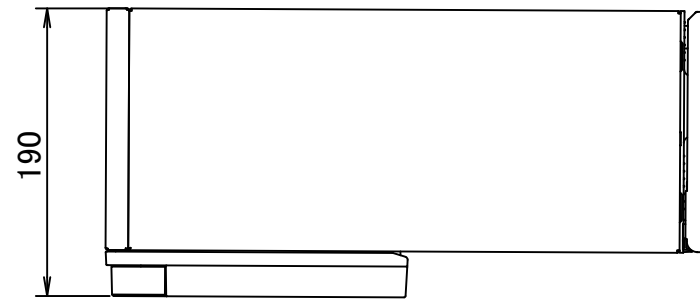

戸建郵便受箱(防滴型): KS-MAB3-LLK-W (左勝手 色:ホワイト)
 KS-MAB3-LLK-L (左勝手 色:ライトグレー)
 KS-MAB3-LLK-BK (左勝手 色:ブラック)
 KS-MAB3-LLK-BD (左勝手 色:ボルドー)
 KS-MAB3-LLK-DB (左勝手 色:ダークブラウン)

※壁埋め込みで施工する場合、②のフラップは埋め込まないでください。

埋め込み可能範囲

1	本体	4	戸建用大型ダイヤル錠	7	10	尺度	1:5	作成	'21年01月15日	品番	MAB3-LLK-「」	名称	大型郵便物対応戸建郵便受箱 Qual 縦型貫通タイプ
2	フラップ(投入口)	5	ナスタガード	8	11					図番	MAB3-LLK-「」-01	株式会社 ナスタ	
3	扉(取出し口)	6		9	12								