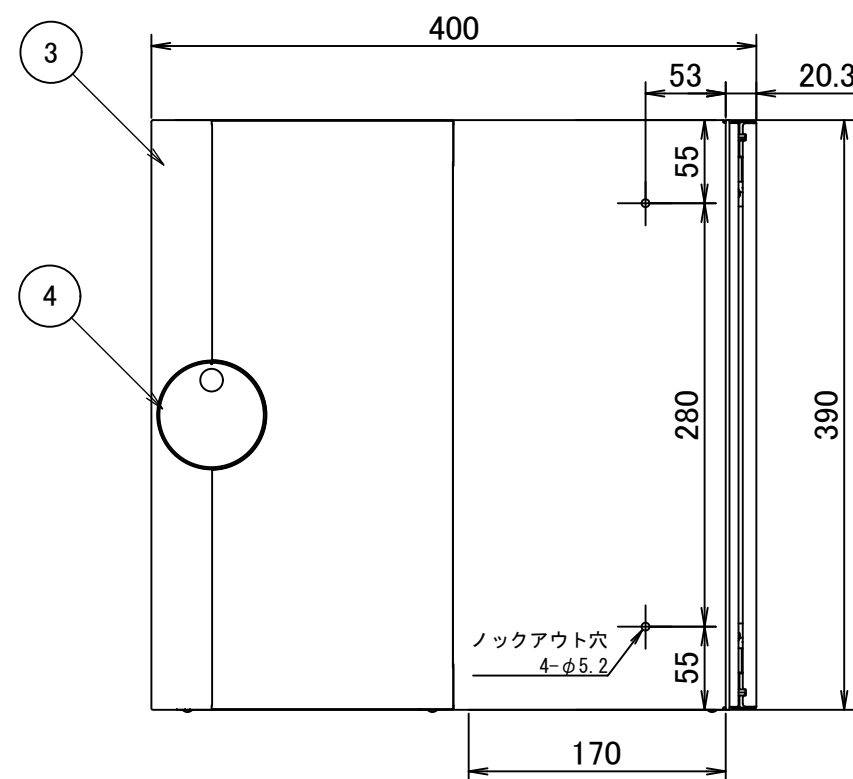

戸建郵便受箱(防滴型): KS-MAB3-LLK-W (左勝手 色:ホワイト)
 KS-MAB3-LLK-L (左勝手 色:ライトグレー)
 KS-MAB3-LLK-BK (左勝手 色:ブラック)
 KS-MAB3-LLK-BD (左勝手 色:ボルドー)
 KS-MAB3-LLK-DB (左勝手 色:ダークブラウン)

※壁埋め込みで施工する場合、②のフラップは埋め込まないでください。

埋め込み可能範囲

1	本体	4	戸建用大型ダイヤル錠	7	10	尺度	1:5	作成	'21年01月15日	品番	MAB3-LLK-「」	名称	大型郵便物対応戸建郵便受箱 Qual 縦型貫通タイプ
2	フラップ(投入口)	5	ナスタガード	8	11					図番	MAB3-LLK-「」-01	株式会社 ナスタ	
3	扉(取出し口)	6		9	12								