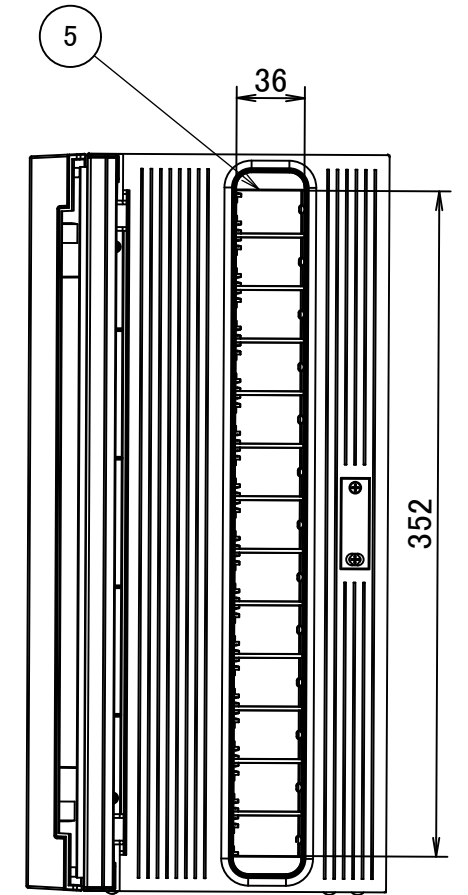

戸建郵便受箱(防滴型): KS-MAB3-LLK-W (左勝手 色:ホワイト)
 KS-MAB3-LLK-L (左勝手 色:ライトグレー)
 KS-MAB3-LLK-BK (左勝手 色:ブラック)
 KS-MAB3-LLK-BD (左勝手 色:ボルドー)
 KS-MAB3-LLK-DB (左勝手 色:ダークブラウン)

※壁埋め込みで施工する場合、②のフラップは埋め込まないでください。

埋め込み可能範囲

1	本体	4	戸建用大型ダイヤル錠	7	10	尺度	1:5	作成	'21年01月15日	品番	MAB3-LLK-「」	名称	大型郵便物対応戸建郵便受箱 Qual 縦型貫通タイプ
2	フラップ(投入口)	5	ナスタガード	8	11					図番	MAB3-LLK-「」-01	株式会社 ナスタ	
3	扉(取出し口)	6		9	12								