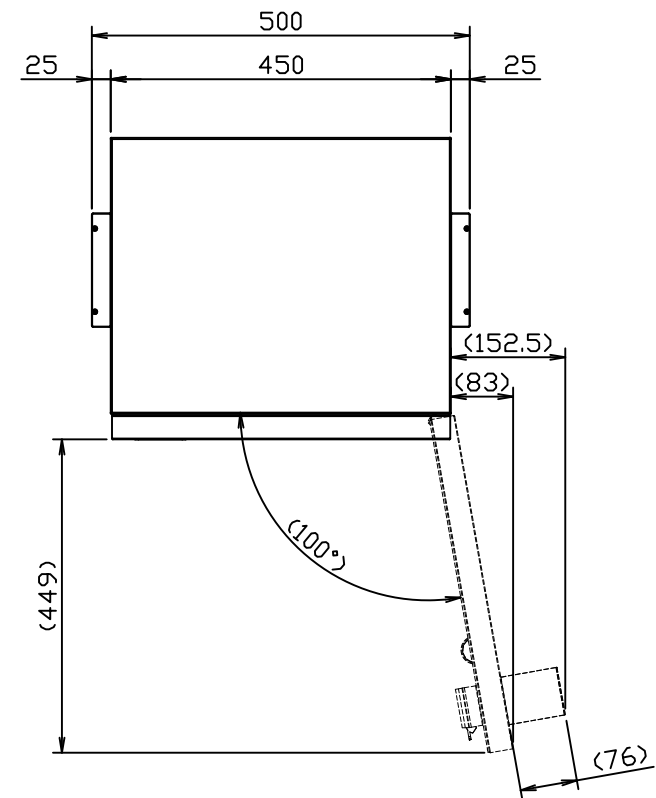

平面図（扉開）

■宅配ボックスカラーバリエーション表

色品番	本体色	扉色
WW	ホワイト	ホワイト
LM	ライトグレー	メタリックシルバー
BB	ブラック	ブラック

「」：色品番（カラーバリエーション表を参照）

1	4	7	10	尺度	1 : 10	作成	'18年05月10日	品番	KS-TLT450-S600-「」 KS-GP12AP-450S-L	名称	宅配ボックス（ビッグ） ポール設置仕様
2	5	8	11					図番	TLT450-S600+GP12AP-450S-L-00	株式会社ナスタ	
3	6	9	12								