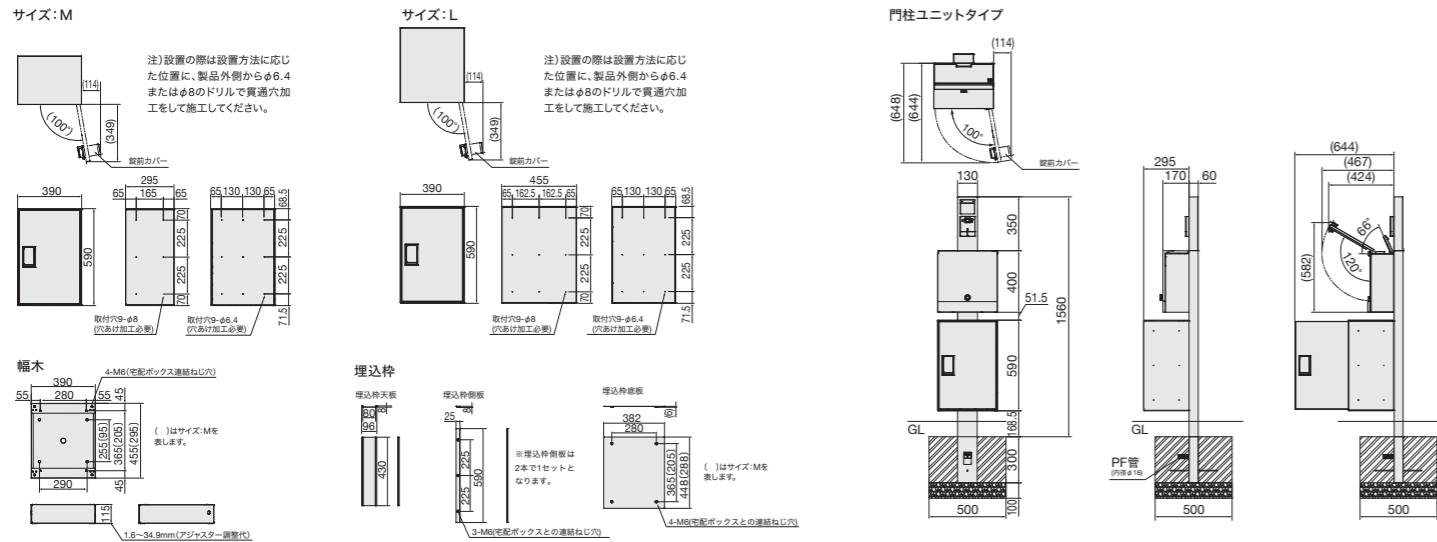

フェイス		錠前	品番	税込価格(税別価格)	色 (下記よりお選びください)	サイズ (W×H×D)	仕上	材質	質量
インターホン 取付仕様	LED照明無	シリンダー錠	KS-GP21A-M4AC	¥88,000(¥80,000)	-TW □ ホワイト -TBK ■ ブラック	390× 1860× 355 (施工後の 参考高さ 1560)	支柱: アルミマイ 処理*	支柱: アルミニウム インターホン ボックス: ASA樹脂	15.8kg
		プッシュボタン錠※	KS-GP21A-M4A	¥94,600(¥86,000)					
	LED照明付	シリンダー錠	KS-GP21A-E-M4AC	¥99,000(¥90,000)					
		プッシュボタン錠※	KS-GP21A-E-M4A	¥105,600(¥96,000)					
インターホン 無し仕様	LED照明無	シリンダー錠	KS-GP21A-NH-M4AC	¥88,000(¥80,000)	-TW □ ホワイト -TBK ■ ブラック	390× 1860× 355 (施工後の 参考高さ 1560)	支柱: アルミマイ 処理*	支柱: アルミニウム インターホン ボックス: ASA樹脂	15.7kg
		プッシュボタン錠※	KS-GP21A-NH-M4A	¥94,600(¥86,000)					
	LED照明付	シリンダー錠	KS-GP21A-ENH-M4AC	¥99,000(¥90,000)					
		プッシュボタン錠※	KS-GP21A-ENH-M4A	¥105,600(¥96,000)					

付属品 ポスト取付用ねじ 6本、背面パネル 1枚、背面ステー 1個、支柱抜け止め 1本、インターホンボックス取付用ねじ 4本、PF管ジョイント、ケーブルクランプ、ナイロンリベット 4本、非常解錠キー×2本
(インターホン取付仕様の場合、インターホン取付用ねじ 2本が同梱されます。)

注) 製品の出荷形態は通常出荷のみとなります。[ポスト][宅配ボックス][インターホンボックス][支柱]を施工現場にて組み立てる必要があります。

注) インターホン子機は別途お買い求めください。露出型インターホン子機対応。 注) 調光器を組み合わせて使用することはできません。

注) LEDが高感度である性質上、電源回路の構成状態によってはスイッチを切っても薄暗く点灯している場合があります。これは電源線の非接地面側から本製品を介し、アース線等に僅かな電流が漏れるために起こる現象です(0.1μA程度の僅かな電流のみ、感電することはありません。)これを防止するには、電源線の非接地面側にスイッチを設け、非接地面側に入り切りしてください。あるいは、両切りのスイッチを設けて入り切りしてください。また表示灯付きのスイッチを使用した場合も、完全に消灯しない場合があります。

注) 軟弱地盤でのコンクリート基礎埋込深さ、周囲等は十分に取ってください。

注) ポストはIPX3(防水保護等級)、宅配ボックスはIPX4(防水保護等級)をクリアしておりますが、強風雨や諸条件によっては郵便物や荷物が濡れることがあります。

●掲載内容に関して予告なく変更になる場合がございます。予めご了承ください。●表示の価格は2024年9月(消費税10%)のものです。●掲載の写真は、印刷物につき実物と色・形が異なる場合がございます。●製品の寸法表記と実寸の寸法許容差は若干の誤差がございます。ご了承ください。

株式会社ナスタ
Nasta Co., Ltd. 本社 〒107-0062 東京都港区南青山5-1-3 TS AOYAMA 6F www.nasta.co.jp

東京ルート支店/東京リフォーム支店	Tel 03-3660-1815	Fax 03-6778-2095	名古屋支店	Tel 052-854-7411	Fax 052-231-3400
北関東支店	Tel 048-553-1751	Fax 048-554-3785	広島支店	Tel 082-249-4651	Fax 082-246-9142
軽井沢営業所	Tel 050-5497-3217	Fax 048-554-3785	福岡支店	Tel 092-472-1088	Fax 092-473-1007
札幌支店	Tel 011-741-2250	Fax 011-742-6083	リテール営業本部(住宅建材課)	Tel 03-6778-2906	Fax 03-6778-2909
仙台支店	Tel 022-207-4700	Fax 022-207-4710	リテール営業本部(関西建材課)	Tel 06-7653-9905	Fax 06-6858-6658
大阪ルート支店/大阪リフォーム支店	Tel 06-6858-5671	Fax 06-6858-5687